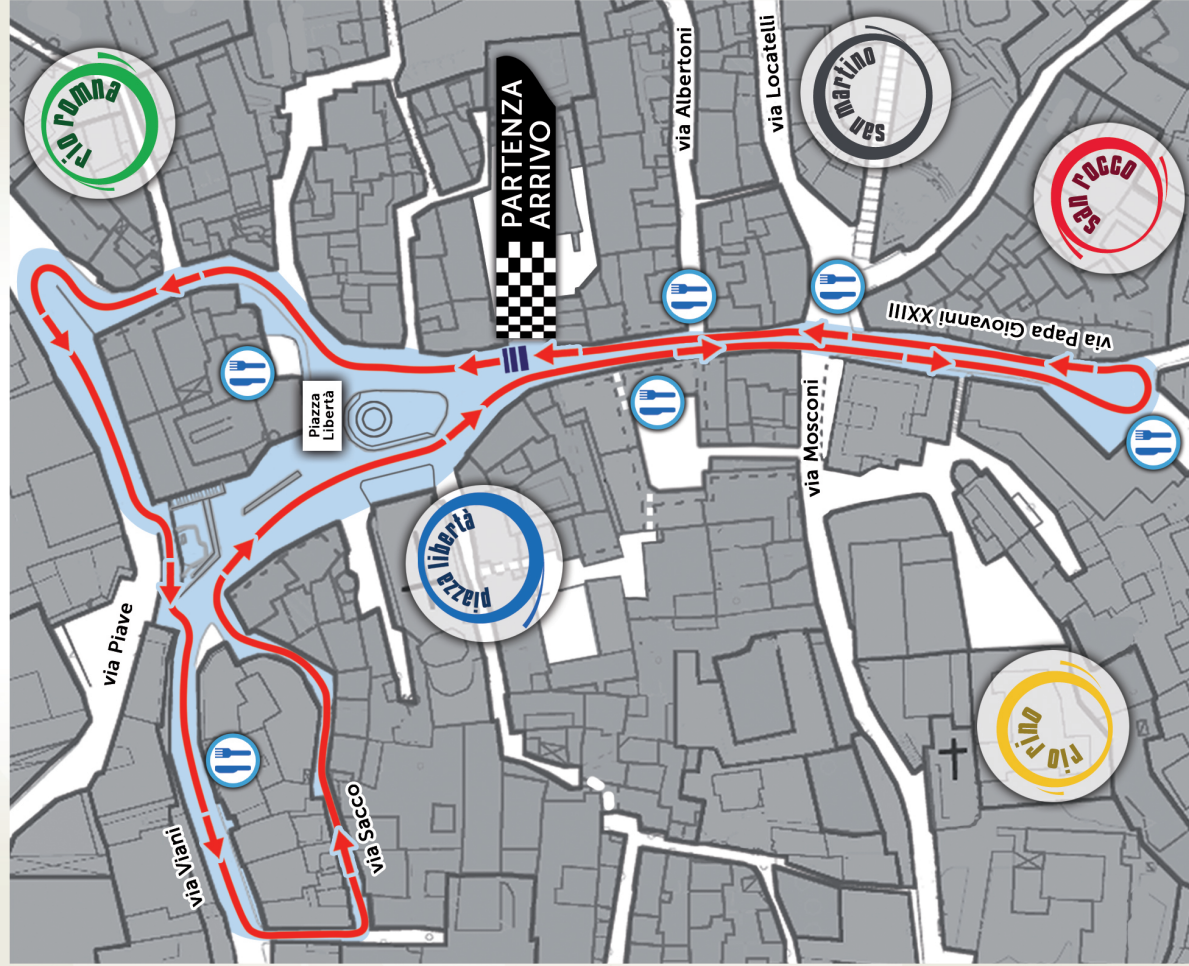

Comune di LEFFE
 Assessorato
 Commercio Sport e Cultura

PERCORSO

SI POTRA' CENARE PRESSO:

Ristorante Al Cantuccio, Pizzeria ai Portici, Pizzeria La Rustica,
 Bar Paradise e Pizzeria G&G, Gelateria Franca, Fly Café e
 Alimentari Zenoni Alessia. Servizio bar garantito presso altri esercizi.