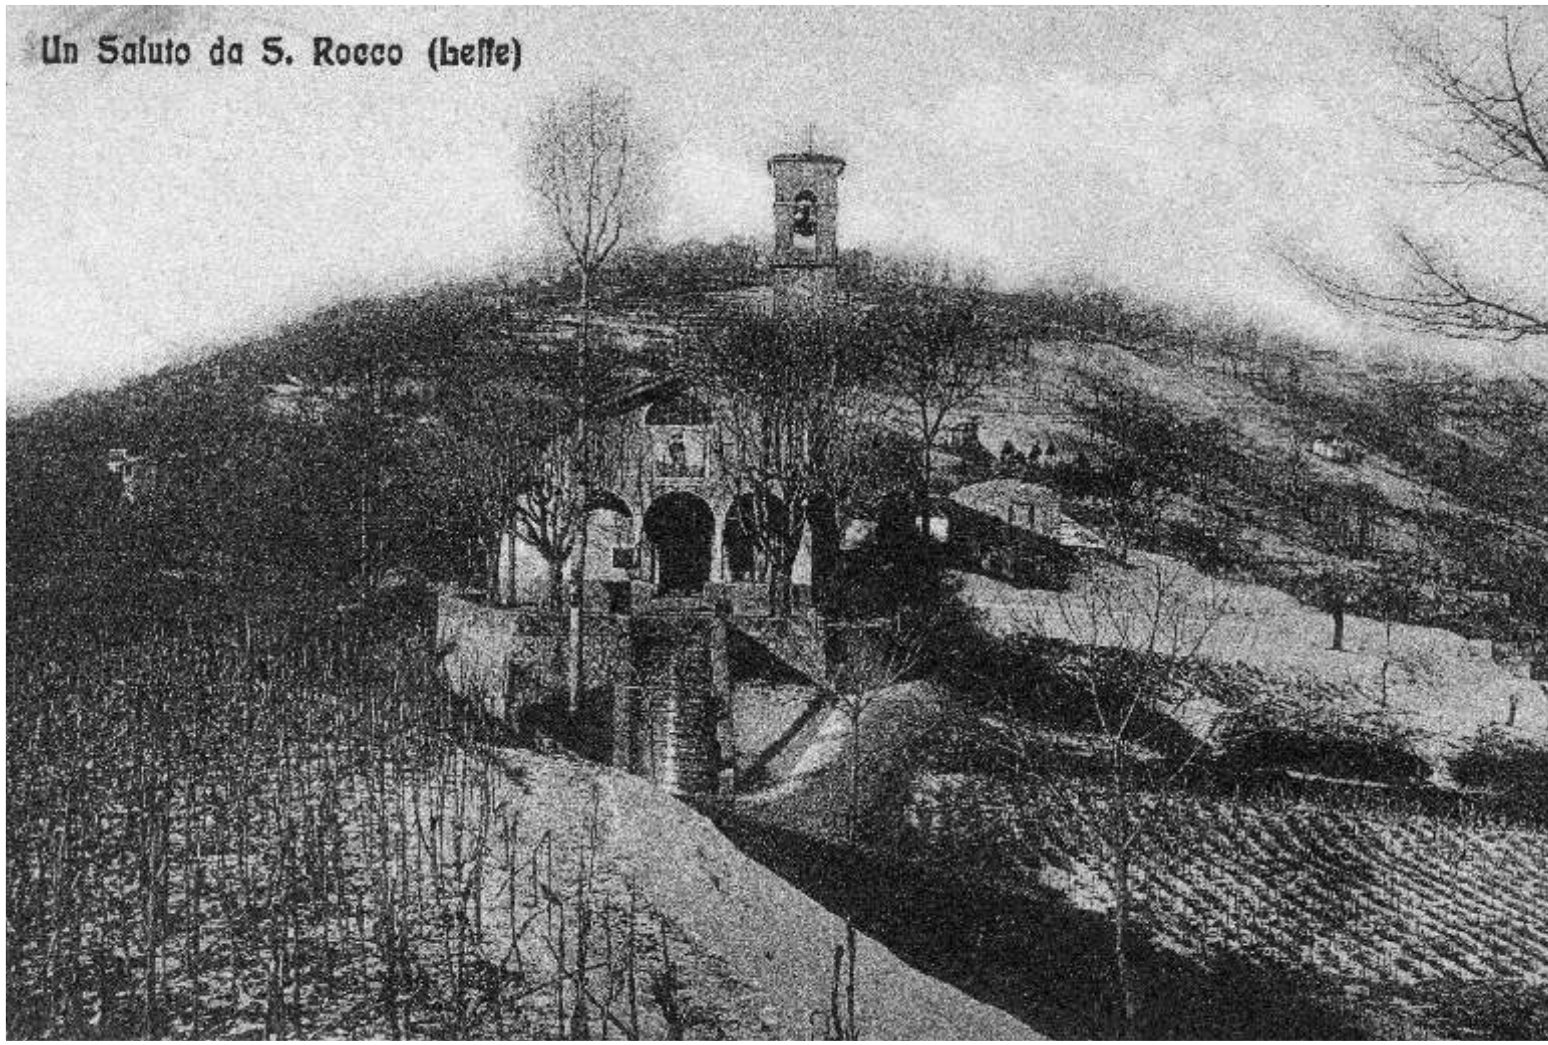

Leffe 2016

Un Saluto da S. Rocco (beffe)

termoidraulica **CONFANTI A.S.R.L.**
Impianti termotecnici

- ✓ Rivestimenti ceramici
- ✓ Arredo Bagno
- ✓ Impianti Tecnologici
- ✓ Lattomeria
- ✓ Linea Vita
- ✓ Impianti solari e fotovoltaici

SEDE e SHOW ROOM - VIA ROMA, 50 - COLZATE (BG) Tel.035.711407
E-Mail:info@termobon.it - web site: www.termobon.it

Via Piave, 8 - 24026 - LEFFE (BG)
Tel. 035.731791

ArchiColor

di Pezzoli Luca

- ✓ Pavimenti in resina
- ✓ Decorazioni in genere
- ✓ Tinteggiature
- ✓ Stucchi

Facebook: Archi Color di Pezzoli Luca
Cell. 349.54.96.443

Idraulico
Zenoni
Pierangelo

INSTALLAZIONI E MANUTENZIONI
DI IMPIANTI TERMOSANITARI
CIVILI - INDUSTRIALI
E CLIMATIZZAZIONE
www.idraulicozenonipierangelo.it
info@idraulicozenonipierangelo.it

CAZZANO S. A. (BG) VIA BROLO,13
TEL. 035 726396 - CELL. 339 8294352

AGENZIA MAFFEIS

PASSAGGI DI PROPRI ETÀ - ASSICURAZIONI - BOLLO AUTO
VISURE - IMMATRICOLAZIONI - TARGHE CICLOMOTORI
COLLAUDI - SUCCESSI ONI

Rinnovo Patente con Medico in Sede

GAZZANIGA Via Cesare Battisti, 94 Tel.035.711201 info@agenziamaffeis.it

NEMBRO P.zza Umberto I°, 2 Tel.035.470413 nembro@agenziamaffeis.it

- Novembre - Dicembre

1	M	Tutti i Santi
2	M	Commemorazione Defunti
3	G	S. Martino, S. Silvia
4	V	Anniversario Unità d'Italia INDIFFERENZIATA
5	S	S. Zaccaria VETRO BARATTOLAME
6	D	Fiera di San Martino
7	L	S. Ernesto Abate
8	M	S. Goffredo INDIFFERENZIATA
9	M	S. Oreste, S. Ornella
10	G	S. Leone Magno
11	V	Solennità di San Martino INDIFFERENZIATA
12	S	Apertura Comunale PLASTICA
13	D	S. Diego, S. Omobono
14	L	S. Giocondo Vescovo
15	M	Mercato Agricolo INDIFFERENZIATA
16	M	S. Margherita di S.
17	G	S. Elisabetta
18	V	S. Oddone Ab. INDIFFERENZIATA
19	S	S. Fausto Martire CARTA
20	D	Santa Cecilia
21	L	Presentaz. B.V. Maria
22	M	S. Cecilia V. INDIFFERENZIATA
23	M	S. Clemente Papa
24	G	Cristo Re e S. Flora
25	V	S. Caterina INDIFFERENZIATA
26	S	Apertura Comunale VETRO BARATTOLAME
27	D	S. Massimo, S. Virgilio
28	L	S. Giacomo Franc.
29	M	S. Saturnino INDIFFERENZIATA
30	M	S. Andrea AP., S. Duccio

1	G	S. Ansano
2	V	S. Bibiana INDIFFERENZIATA
3	S	S. Francesco Saverio PLASTICA
4	D	I° D'Avvento - Giornata del Diabete
5	L	S. Giulio M.
6	M	S. Nicola Vesc. INDIFFERENZIATA
7	M	S. Ambrogio Vescovo
8	G	Immacolata Concezione
9	V	S. Siro INDIFFERENZIATA
10	S	Apertura Comunale CARTA
11	D	II° D'Avvento - Mercatino di Natale
12	L	S. Giovanna F.
13	M	S. Lucia V. INDIFFERENZIATA
14	M	S. Giovanni di Cr. S. Pompeo
15	G	S. Valeriano
16	V	S. Albina INDIFFERENZIATA
17	S	Consegna Borse di Studio VETRO BARATTOLAME
18	D	III° D'Avvento - Concerto di Natale
19	L	S. Fausta, S. Dario
20	M	Mercato Agricolo INDIFFERENZIATA
21	M	S. Pietro Canisio
22	G	S. Francesca Cabrini
23	V	S. Giovanni INDIFFERENZIATA
24	S	Apertura Comunale PLASTICA
25	D	Santo Natale
26	L	S. Stefano Protom.
27	M	S. Giovanni Ap. INDIFFERENZIATA
28	M	SS. Innocenti Martiri
29	G	S. Tommaso Becket
30	V	S. Eugenio V. INDIFFERENZIATA
31	S	S. Silvestro Papa CARTA

l'ArtigianodellaTenda
personalizza il tuo stile di SPADA OSCAR
Show Room Leffe (BG) | Via Viani, 2
Cell: 347.49.79.462