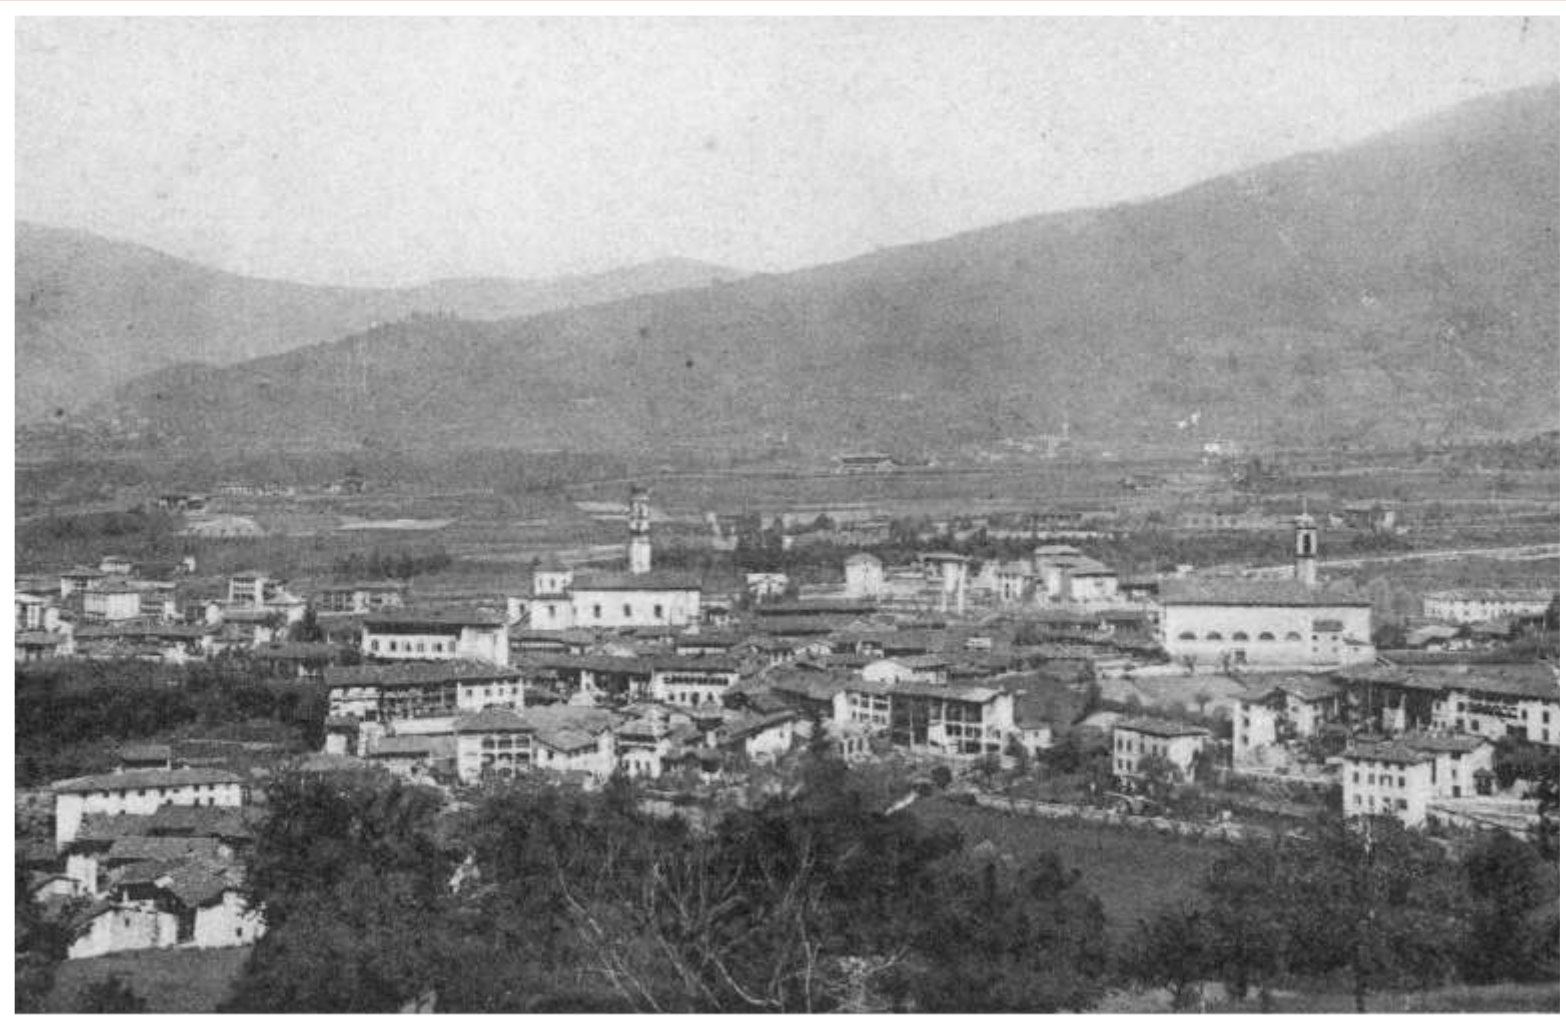

Leffe 2016

PIZZA flash
Consegna a domicilio
DAL LUNEDÌ AL VENERDÌ
CONSEGNA GRATUITA

APERTO TUTTI I GIORNI DALLE 18.00 ALLE 21.30
Via Stadio, 1C - 24026 LEFFE (BG)
Tel. 342.7598853

CONAD

Via Piave, 8 - 24026 - LEFFE (BG)
Tel. 035.731791

STUDIO DENTISTICO GALBIATI

Chirurgia - Ortodonzia - Implantologia - Igiene Orale
Conservativa - Protesi mobile e fissa

www.studiodentisticogalbiati.it
Via Europa, 1C LEFFE (BG) Tel. 035.734075

Idraulico Zenoni Pierangelo

INSTALLAZIONI E MANUTENZIONI
DI IMPIANTI TERMOSANITARI
CIVILI - INDUSTRIALI
E CLIMATIZZAZIONE

www.idraulicozenonipierangelo.it
info@idraulicozenonipierangelo.it

CAZZANO S. A. (BG) VIA BROLO, 13
TEL. 035 726396 - CELL. 339 8294352

FIDEURAM

Giovanni Tiraboschi
Private Banker

Via San.Rocco, 12 - 24026 LEFFE (BG)
Tel e Fax 035.733591 - Cell. 338.9733912
e-mail: gtiraboschi@fideuram.it

Elettroimpianti s.n.c. di D'Ambrosio Pietro & C.

VEDI RETRO COPERTINA

www.elettrodambrosio.com Info@elettrodambrosio.com
Via Piave, 30 - LEFFE (BG) - Tel. 035.731595

IMPRESA EDILE ZAMBAITI OLIVIERO

LEFFE - C. COLOMBO, 43
TEL. 347.08.08.989

La Moderna
di Fiorona Marinella

LAVANDERIA STIRERIA
LAVAGGIO AD ACQUA E A SECCO
SERVIZIO ACCURATO ANCHE DI SOLA STIRERIA

Via Papa Giovanni XXIII, 32 - Leffe (BG)
Tel & Fax 035 732642

STUDIO TECNICO Geom. SAURO CASTELLI

Progettazione in genere - Successioni
Rilievi topografici - Frazionamenti
Pratiche catastali - Divisioni patrimoniali
Stime - Render 3D

Via A. Locatelli, 1 - 24026 - Leffe - (BG)
Tel. 035-732119 Fax. 035-727794
E-mail: castelli@geopec.it P.E.C.: sauro.castelli@geopec.it
www.geometro-saurellicom

Onoranze Funebri SAN MICHELE

di Paolo Maffei

035 746133
035 729206

SPINELLI SYSTEM
computer & phone

vendita - assistenza - riparazione, computer - telefoni - elettrodomestici

Via Verdi, 1 - Leffe (BG) Tel. 035/734088
Cell: 392.0072710

Maggio

1	D	Concerto del Primo Maggio	
2	L	S. Cesare, S. Atanasio	
3	M	S. Filippo	INDIFFERENZIATA
4	M	S. Silvano, S. Nereo	
5	G	S. Pellegrino Martire	
6	V	S. Giuditta	INDIFFERENZIATA
7	S	Corsa in montagna - Confessioni	PLASTICA
8	D	Ascensione del Signore	
9	L	S. Gregorio V., S. E Dullio	
10	M	S. Antonino	INDIFFERENZIATA
11	M	S. Fabio Martire	
12	G	S. Rossana	
13	V	Cresime	INDIFFERENZIATA
14	S	Apertura Comunale	CARTA
15	D	Pentecoste	
16	L	S. Ubaldo Vescovo	
17	M	Mercato Agricolo	INDIFFERENZIATA
18	M	S. Giovanni I° Papa	
19	G	S. Pietro di M.	
20	V	S. Bernardino	INDIFFERENZIATA
21	S	S. Vittorio	VETROBARATTOLAME
22	D	SS. Trinità	
23	L	S. Desiderio Vescovo	
24	M	B.V. Maria	INDIFFERENZIATA
25	M	S. Beda Conf. S. Urbano	
26	G	S. Filippo Neri	
27	V	S. Agostino	INDIFFERENZIATA
28	S	Apertura Comunale	PLASTICA
29	D	Comunioni	
30	L	S. Felice I° Papa, S. Ferdinando	
31	M	Visitaz. B.M.V.	INDIFFERENZIATA

Giugno