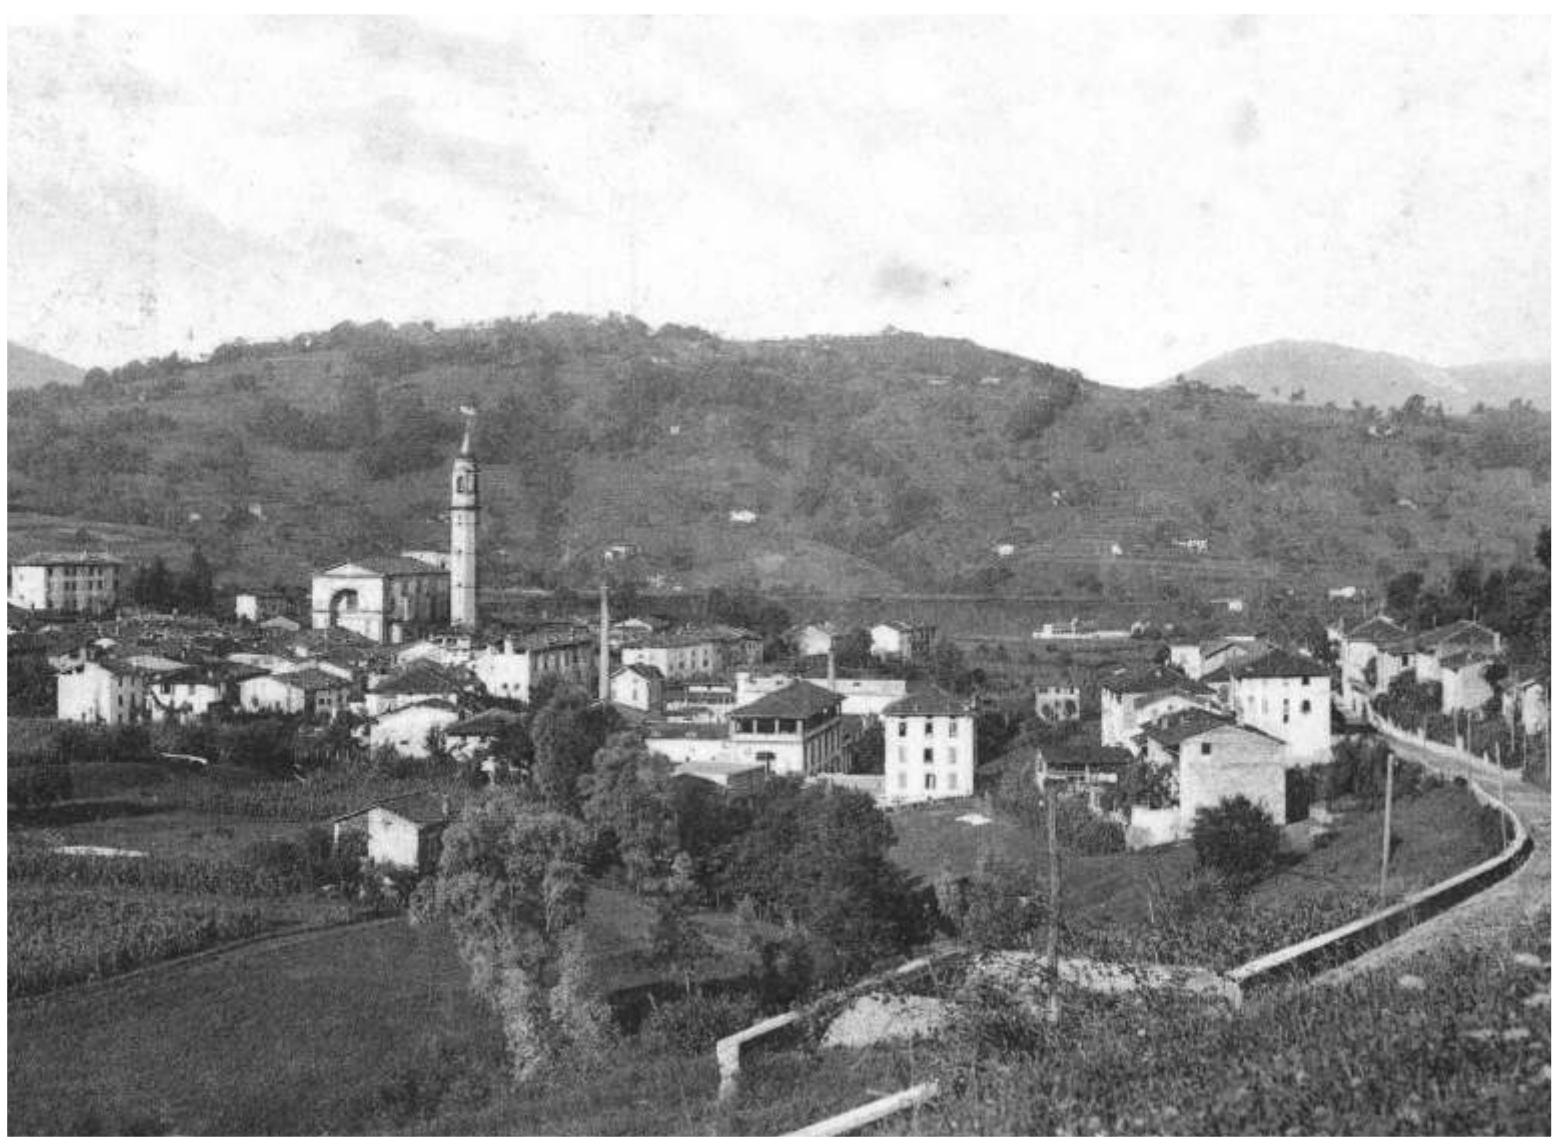

Lefte 2016

Marzo

1	M	S. Albino	INDIFFERENZIATA
2	M	S. Basileo Martire	
3	G	S. Cunegonda	
4	V	S. Casimiro	INDIFFERENZIATA
5	S	S. Adriano	PLASTICA
6	D	IV° di Quaresima	
7	L	S. Felicità. S. Perpetua	
8	M	S. Giovanni	INDIFFERENZIATA
9	M	S. Francesca. R.	
10	G	S. Smplicio Papa	
11	V	S. Costantino	INDIFFERENZIATA
12	S	Apertura Comunale	CARTA
13	D	V° di Quaresima Solennità dell'addolorata	
14	L	S. Matilde Regina	
15	M	Mercato Agricolo	INDIFFERENZIATA
16	M	S. Erilberto Vescovo	
17	G	S. Patrizio	
18	V	S. Salvatore	INDIFFERENZIATA
19	S	S. Giuseppe	VETROBARATTOLAME
20	D	Le Palme	
21	L	S. Benedetto	
22	M	S. Lea	INDIFFERENZIATA
23	M	S. Turbio di M.	
24	G	S. Romolo	
25	V	Processione Venerdì Santo	INDIFFERENZIATA
26	S	Apertura Comunale	PLASTICA
27	D	Santa Pasqua	
28	L	Dell'angelo Marcia de Coerti	
29	M	S. Secondo	INDIFFERENZIATA
30	M	S. Amedeo	
31	G	S. Beniamino Martire	

Aprile

1	V	S. Ugo Vesc.	INDIFFERENZIATA
2	S	S. Francesco di P.	CARTA
3	D	D. In Albis	
4	L	S. Isidoro Vescovo	
5	M	S. Vincenzo	INDIFFERENZIATA
6	M	S. Guglielmo, S. Diogene	
7	G	S. Ermanno	
8	V	S. Alberto	INDIFFERENZIATA
9	S	Apertura Comunale	VETROBARATTOLAME
10	D	S. Terenzio Martire	
11	L	S. Stanislao, Vescovo	
12	M	S. Giulio Papa	INDIFFERENZIATA
13	M	S. Martino Papa	
14	G	S. Abbondio	
15	V	S. Annibale	INDIFFERENZIATA
16	S	S. Lamberto	PLASTICA
17	D	S. Aniceto Papa	
18	L	S. Galdino Vescovo	
19	M	Mercato Agricolo	INDIFFERENZIATA
20	M	S. Adalgisa Vergine	
21	G	S. Anselmo, S. Silvio	
22	V	S. Ciao	INDIFFERENZIATA
23	S	Apertura Comunale	CARTA
24	D	S. Fedele S. Gastone	
25	L	Anniversario della Liberazione	
26	M	S. Cleto	INDIFFERENZIATA
27	M	S. Zita	
28	G	S. Valeria. S. Pietro Chanel	
29	V	S. Caterina	INDIFFERENZIATA
30	S	S. Pio P.	VETROBARATTOLAME

L'Artigiano della Tenda
personalizza il tuo stile di SPADA OSCAR
Show Room Lefte (BG) | Via Viani, 2
Cell: 347.49.79.462

TRAPUNTIFICIO
MEMORY LATTICE
RETI A DOGHE
LETTI E ACCESSORI
PRODUZIONE E VENDITA DIRETTA PERSONALIZZATA 100% MADE IN ITALY
Materassi
CI TROVATE SUL PROVINCIALE PER LEFFE, LOCALITÀ MELGAROLO
www.csmaterassi.it Tel.035/731673 info@csmaterassi.it

termoidraulica BONFANTI A.S.R.L.
Impianti termotecnici

- ✓ Rivestimenti ceramici
- ✓ Arredo Bagno
- ✓ Impianti Tecnologici
- ✓ Lattomeria
- ✓ Linea Vita
- ✓ Impianti solari e fotovoltaici

SEDE e SHOW ROOM - VIA ROMA, 50 - COLZATE (BG) Tel.035.711407
E-Mail:info@termobon.it - web site: www.termobon.it

CONAD

Via Piave, 8 - 24026 - LEFFE (BG)
Tel. 035.731791

ArchiColor
di Pezzoli Luca

- ✓ Pavimenti in resina
- ✓ Decorazioni in genere
- ✓ Tinteggiature
- ✓ Stucchi

Facebook: Archi Color di Pezzoli Luca
Cell. 349.54.96.443

Idraulico Zenoni Pierangelo

INSTALLAZIONI E MANUTENZIONI DI IMPIANTI TERMOSANITARI CIVILI - INDUSTRIALI E CLIMATIZZAZIONE
www.idraulicozenonipierangelo.it
info@idraulicozenonipierangelo.it

CAZZANO S. A. (BG) VIA BROLO,13
TEL. 035 726396 - CELL. 339 8294352