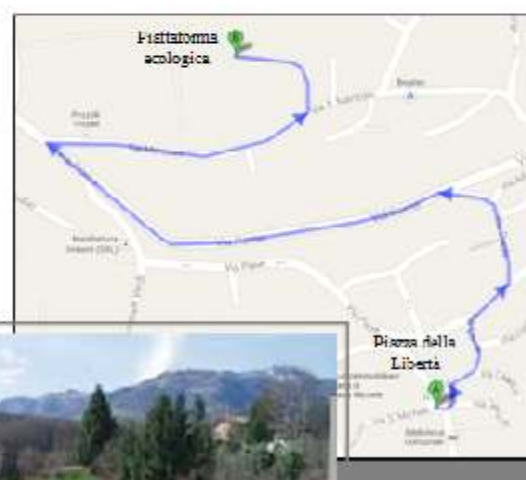

DOMANDE FREQUENTI UTILI AL CITTADINO

Si Possono mettere le foglie e l'erba nel rifiuto organico?

No vanno conferiti in Piattaforma Ecologica

Quanto costa conferire in Piattaforma Ecologica gli elettrodomestici?

Nessun costo

Dove si possono smaltire i cellophane, il polistirolo, le cassette di plastica, i vasi per i fiori?

In Piattaforma Ecologica