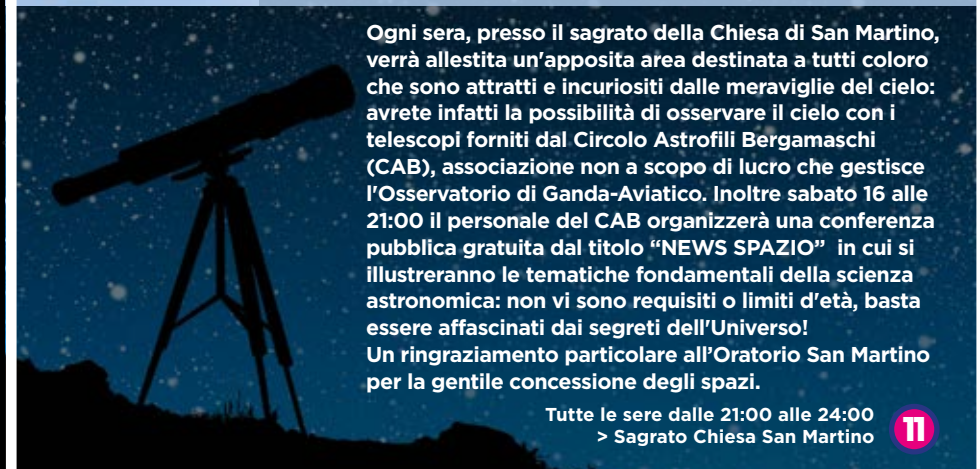

Tel. 035/71.26.33

Fax 035/71.47.23

LEFFESTATE

LUNA PUB

- > spritz
- > cocktails
- > birra artigianale
- > stuzzicheria

GIO/VEN dalle 19:00 - SAB/DOM dalle 18:00 > Piazza Libertà **5**

SERATE OSSERVATIVE

in collaborazione con
L'OSSERVATORIO DELLE PREALPI OROBICHE

Ogni sera, presso il sagrato della Chiesa di San Martino, verrà allestita un'apposita area destinata a tutti coloro che sono attratti e incuriositi dalle meraviglie del cielo: avrete infatti la possibilità di osservare il cielo con i telescopi forniti dal Circolo Astrofili Bergamaschi (CAB), associazione non a scopo di lucro che gestisce l'Osservatorio di Ganda-Aviatico. Inoltre sabato 16 alle 21:00 il personale del CAB organizzerà una conferenza pubblica gratuita dal titolo "NEWS SPAZIO" in cui si illustreranno le tematiche fondamentali della scienza astronomica: non vi sono requisiti o limiti d'età, basta essere affascinati dai segreti dell'Universo!
Un ringraziamento particolare all'Oratorio San Martino per la gentile concessione degli spazi.