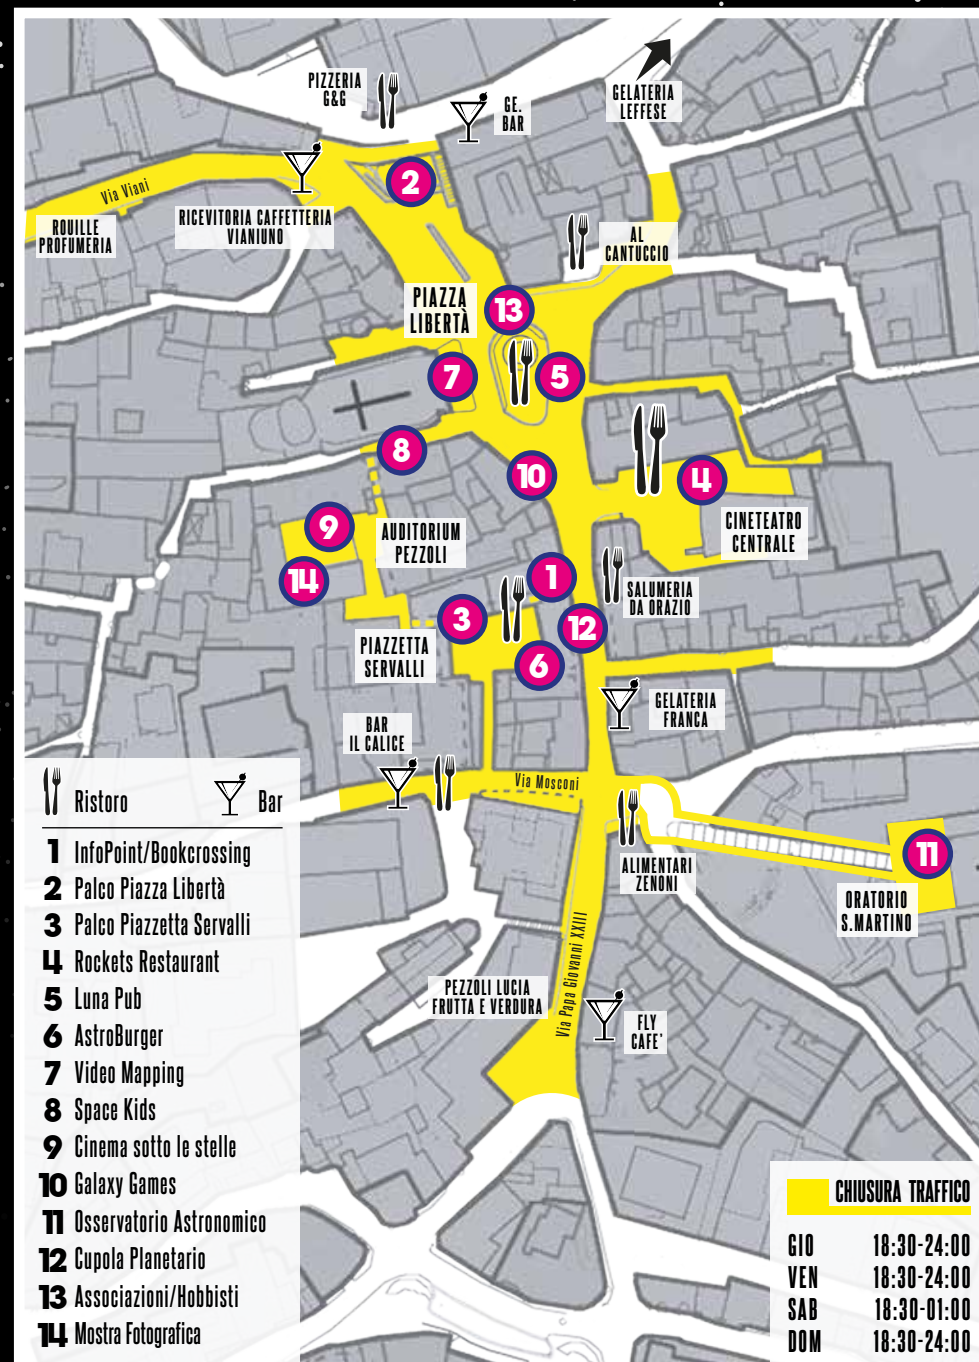

Come ogni anno saremo disponibili presso la nostra sede, dove sarà istituito un **Info Point** per ottenere qualsiasi informazione in merito a Leffestate e alla nostra associazione, acquistare la tessera di **Socio Sostenitore**, votare i partecipanti al concorso e comprare la tessera per i giochi Galaxy Games. Un doveroso e sentito ringraziamento va anche quest'anno a tutti coloro che ci hanno permesso di realizzare questo evento: i numerosi volontari che si sono resi disponibili, gli sponsor che continuano a sostenerci, le associazioni con cui collaboriamo, l'amministrazione comunale e i suoi dipendenti e tutti coloro che partecipano e condividono le nostre iniziative.

Buon Leffestate 2016!

LEFFESTATE

IN ORBITA